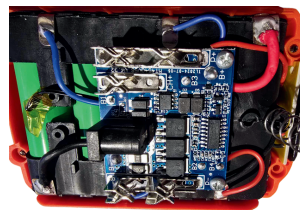

### Асортимент Акумуляторів від ABS Professional

1. Акумуляторна батарея тип приєднання "МАКІТА"  
номінал **21В3Аг** стандарт **5С** на стандартній платі з термозахистом  
**Рекомендована роздрібна ціна - 20\$**